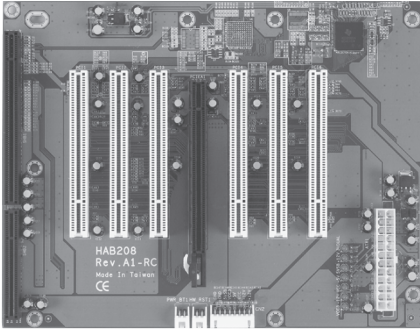

# PICMG 1.3 SHB Express Half-size Backplanes

## HAB206

- PICMG 1.3 ①
- PCI ③
- PCIe x16 ①

## HAB208

- PICMG 1.3 ①
- PCI ⑥
- PCIe x16 ①

- 0
- 1
- 2
- 3
- 4
- 5
- 6
- 7
- 8
- 9 Backplanes
- 10
- 11