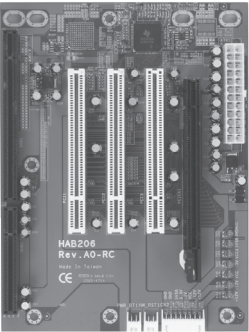

# PICMG 1.3 SHB Express Half-size Backplanes

## HAB206

- PICMG 1.3 ①
- PCI ③
- PCIe x16 ①

## HAB208

- PICMG 1.3 ①
- PCI ⑥
- PCIe x16 ①

- 0
- 1
- 2
- 3
- 4
- 5
- 6
- 7
- 8
- 9 Backplanes
- 10
- 11